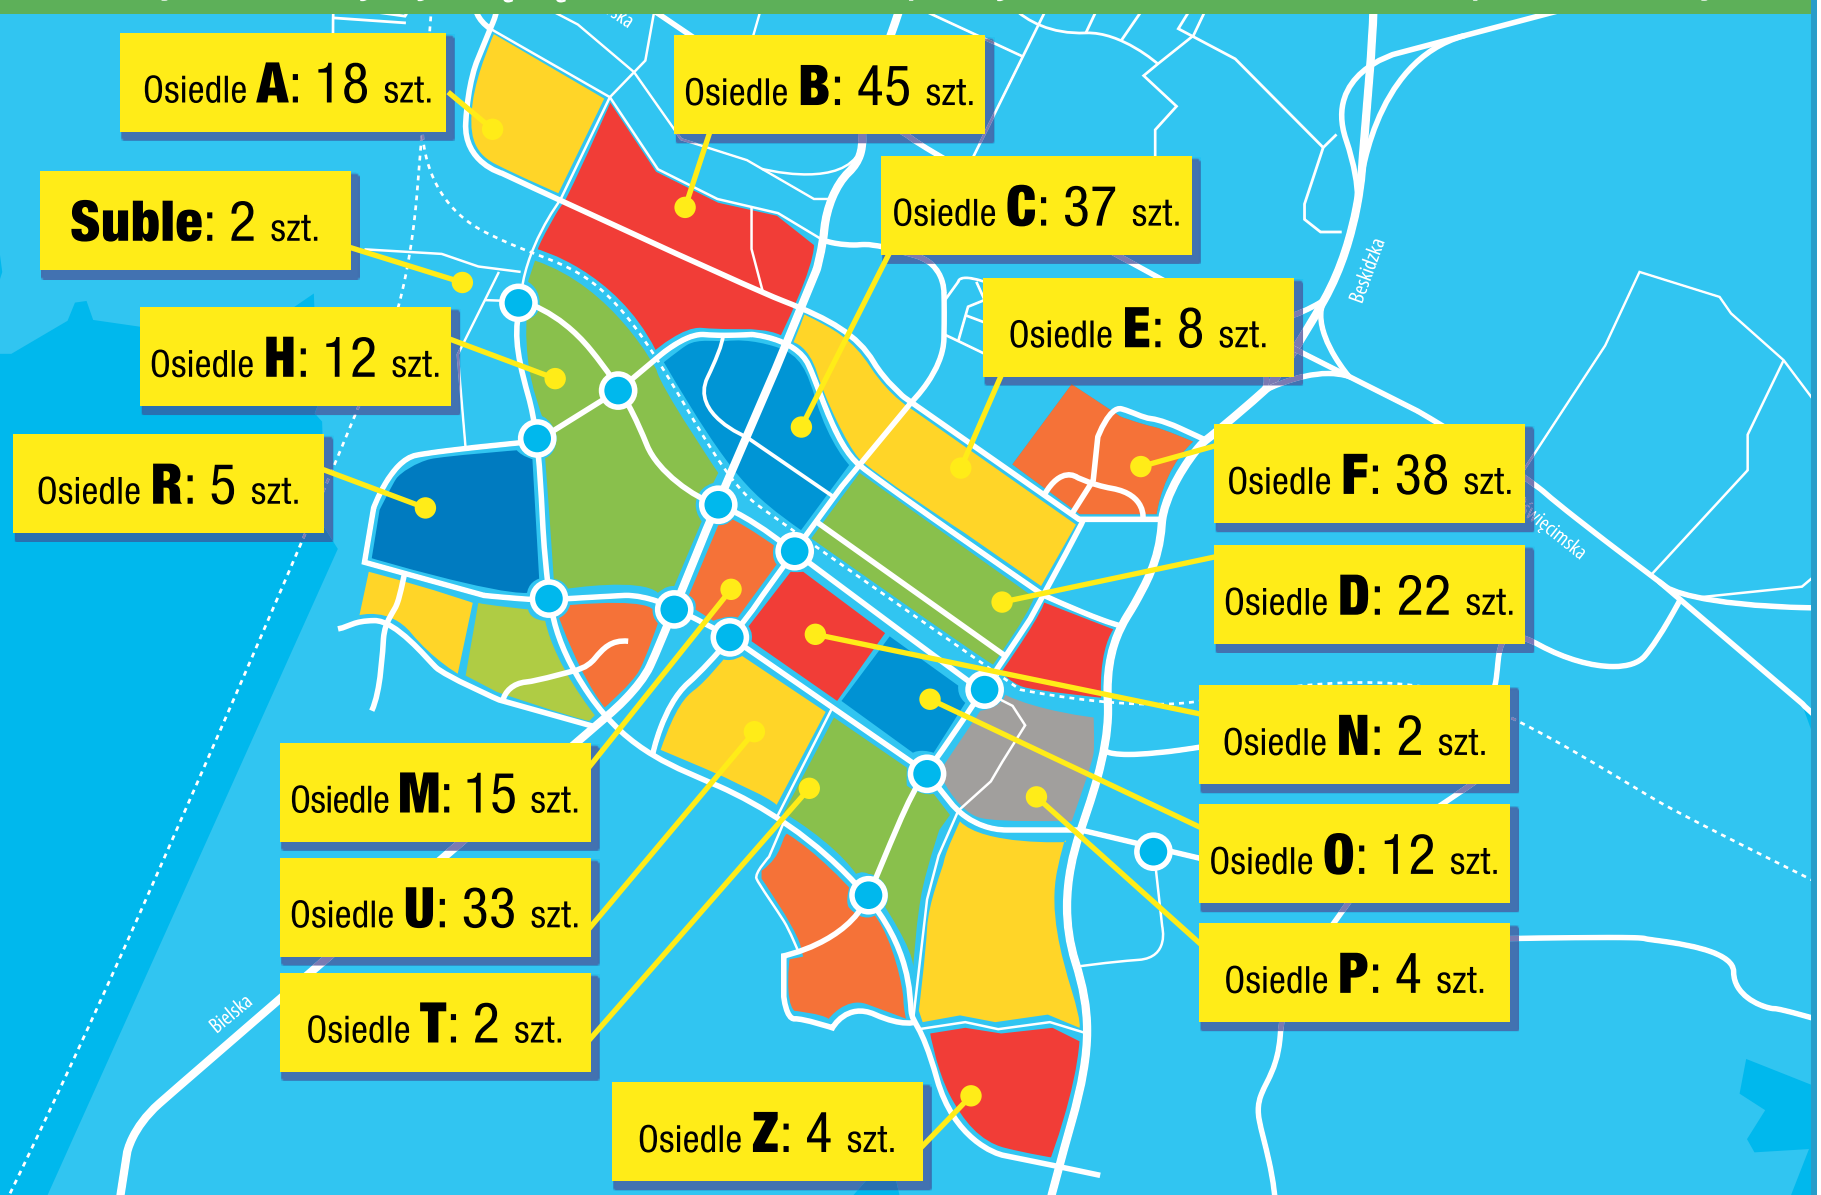

TYCHY

DOBRE MIEJSCE

KUP PSA

NIE ZOSTAWIAM

Na terenie Tychów znajduje się łącznie niemal 300 podajników z woreczkami na psie odchody.

Część z nich to podajniki z woreczkami. Pozostałe to tzw. „psi pakiet”, czyli podajnik z woreczkami i kosz na śmierci.